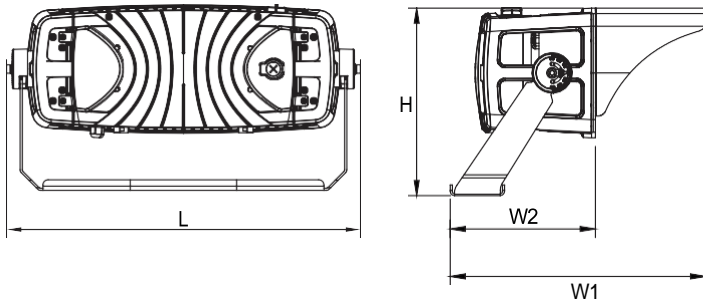

**Specifications**

Power(W)	Input Voltage(V)	Delivered Lumens (lm)	Efficacy (lm/W)	CRI	Beam Angle	Available CCT	Operating Temp	IP Rating
500	120-277/277-480	700,000	140	Ra>80	15°、20°、35°、55°	3000K/ 4000K/ 5000K/ 5700K/ 6500K	-40°~45°C	IP66
600		840,000						
700		980,000						
800		112,000						

Power(W)	Input Voltage(V)	Beam Angle	Available CCT	Operating Temp	IP Rating
800	200-480V	15°、20°、35°、55°	RGB/RGBA/RGBW	-40°~45°C	IP66

**Dimension**

Power(W)	L	W1	W2	H
500-800	26.2"/666mm	18.7"/474mm	10.6"/269mm	13.7"/349mm