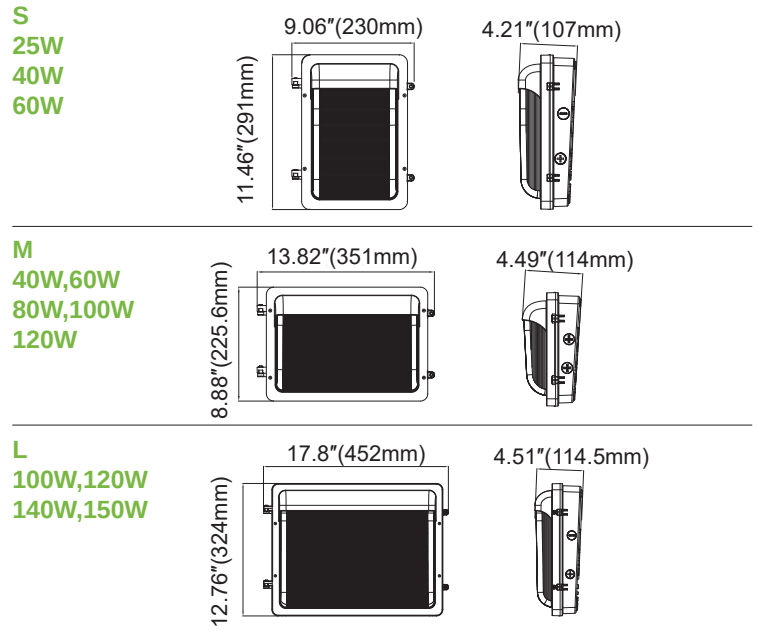

## ACCESSORIES

	Watt	Voltage	Lumens	Efficacy	Net Weight	Wattage Selectable	CCT Selectable	PF	CRI	Beam Angle
S	25W	120-277 Vac	3250-3500 lm	130-140 lm/w	2.3 KG	Wattage adjustable range 25%-100%	3000K 4000K 5000K	≥0.9	>80	105°
	40W		5200-5600 lm	130-140 lm/w						
	60W		7800-8400 lm	130-140 lm/w						
M	40W	220-240 Vac	5200-5600 lm	130-140 lm/w	3.3 KG					
	60W		7800-8400 lm	130-140 lm/w						
	80W	120-347 Vac	10400-11200 lm	130-140 lm/w						
	100W		13000-14000 lm	130-140 lm/w						
L	120W	120-347 Vac	15600-16800 lm	130-140 lm/w	5.8 KG					
	100W		13000-14000 lm	130-140 lm/w						
	120W		15600-16800 lm	130-140 lm/w						
	140W		18200-19600 lm	130-140 lm/w						
	150W		19500-21000 lm	130-140 lm/w						

## DIMENSIONS